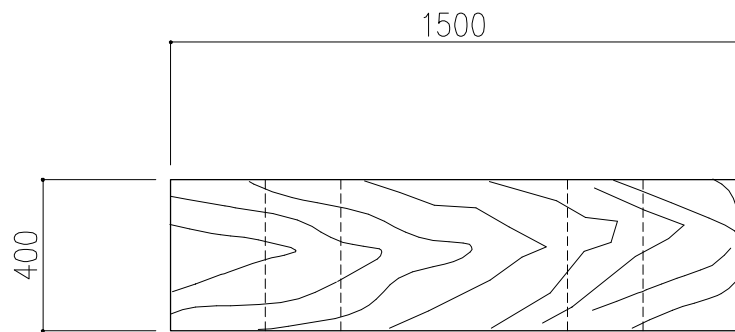

PCギ木の肌目は、全て  
2色すり出し仕上げとする

平面図

正面図

側面図

※ 表示寸法は標準寸法であり製作上収まり等により変更することがあります。

品名	PCギ木丸太ベンチ2B号	仕様	くぬぎ・焼杉	縮尺	1:20	記号	BM-2BK・Y	1030903
----	--------------	----	--------	----	------	----	----------	---------