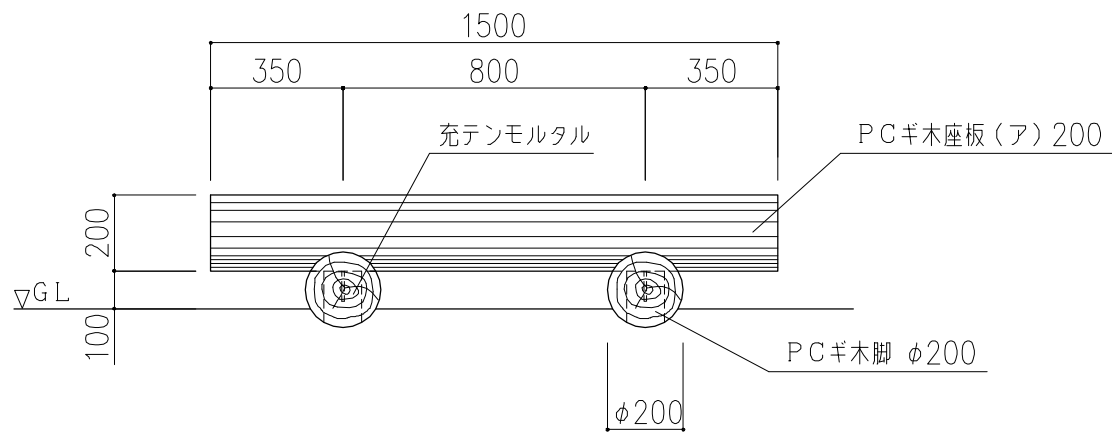

PCギ木の肌目は、全て  
2色すり出し仕上げとする

平面図

正面図

側面図

※ 表示寸法は標準寸法であり製作上収まり等により変更することがあります。

品名	PCギ木丸太ベンチ2B号	仕様	くぬぎ・焼杉	縮尺	1:20	記号	BM-2BK・Y	1030903
----	--------------	----	--------	----	------	----	----------	---------