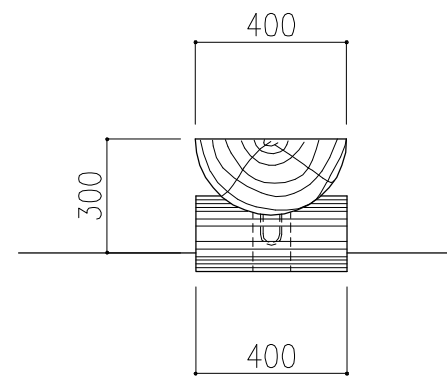

PCギ木の肌目は、全て  
2色すり出し仕上げとする

平面図

正面図

側面図

※ 表示寸法は標準寸法であり製作上収まり等により変更することがあります。

品名	PCギ木丸太ベンチ2B号	仕様	くぬぎ・焼杉	縮尺	1:20	記号	BM-2BK・Y	1030903
----	--------------	----	--------	----	------	----	----------	---------