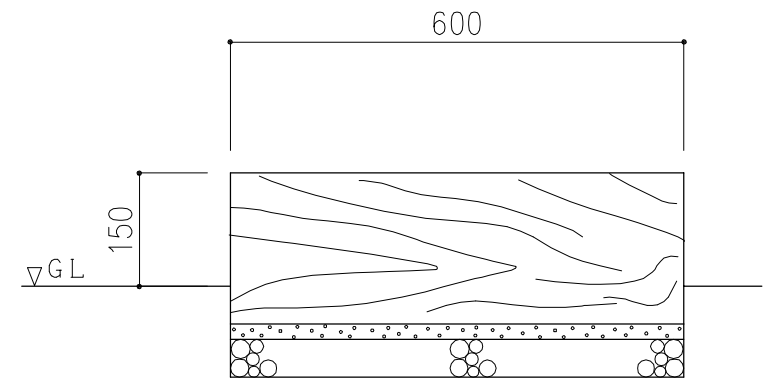

PCギ木の肌目は、全て
2色すり出し仕上げとする

平面図

正面図

側面図

※ 表示寸法は標準寸法であり製作上収まり等により変更することがあります。

品名	PCギ木街路縁石B-1	仕様	焼 杉	縮尺	1:10	記号	EG-1BY	1010601
----	-------------	----	-----	----	------	----	--------	---------