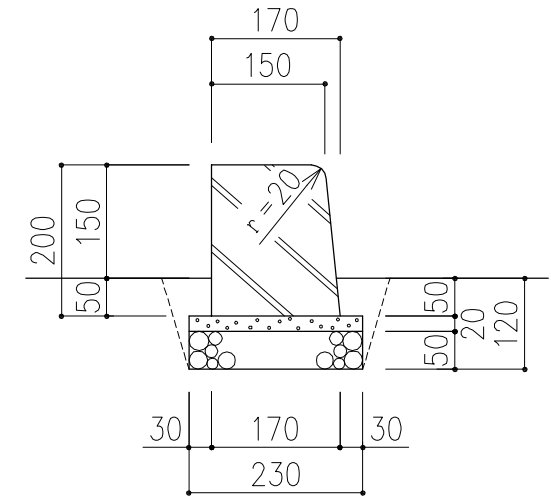

PCギ木の肌目は、全て
2色すり出し仕上げとする

平面図

正面図

側面図

※ 表示寸法は標準寸法であり製作上収まり等により変更することがあります。

品名	PCギ木街路縁石B-1	仕様	焼 杉	縮尺	1:10	記号	EG-1BY	1010601
----	-------------	----	-----	----	------	----	--------	---------