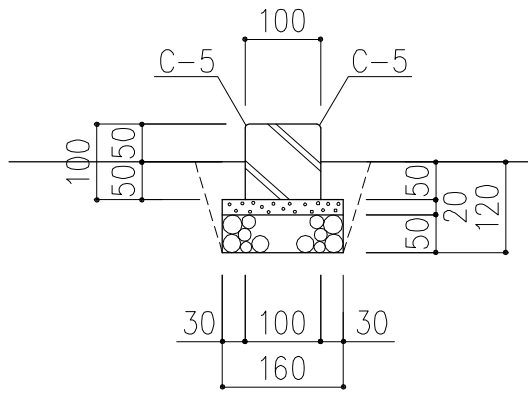

PCギ木の肌目は、全て
2色すり出し仕上げとする

平面図

正面図

側面図

※ 表示寸法は標準寸法であり製作上収まり等により変更することがあります。

品名	PCギ木街路縁石C-1	仕様	焼 杉	縮尺	1:10	記号	EG-1CY	1010605
----	-------------	----	-----	----	------	----	--------	---------