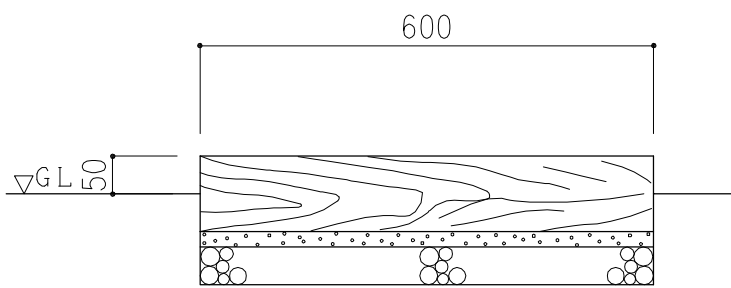

PCギ木の肌目は、全て
2色すり出し仕上げとする

平面図

正面図

側面図

※ 表示寸法は標準寸法であり製作上収まり等により変更することがあります。

品名	PCギ木街路縁石C-1	仕様	焼 杉	縮尺	1:10	記号	EG-1CY	1010605
----	-------------	----	-----	----	------	----	--------	---------