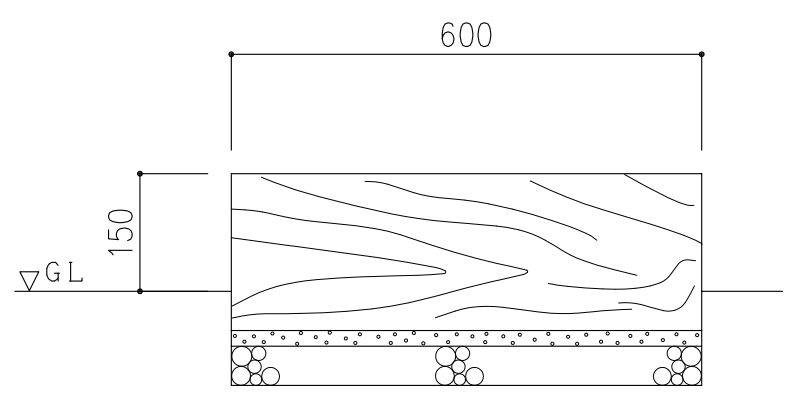

PCギ木の肌目は、全て
2色すり出し仕上げとする

平面図

正面図

側面図

※ 表示寸法は標準寸法であり製作上収まり等により変更することがあります。

| | | | | | | | | |
|----|----------|----|-----|----|------|----|--------|---------|
| 品名 | PCギ木公園縁石 | 仕様 | 焼 杉 | 縮尺 | 1:10 | 記号 | E K-1Y | 1010701 |
|----|----------|----|-----|----|------|----|--------|---------|