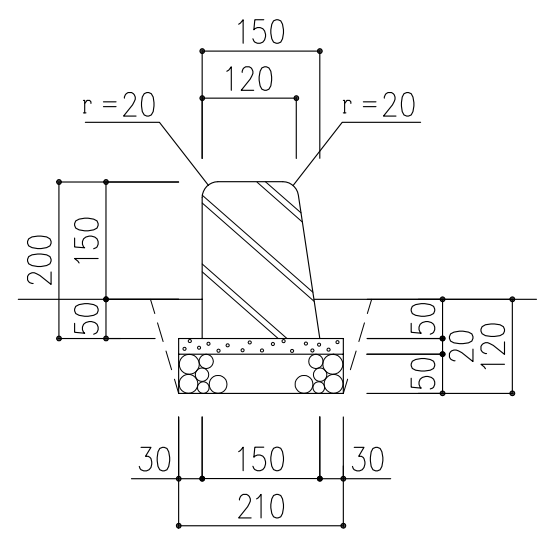

PCギ木の肌目は、全て
2色すり出し仕上げとする

平面図

正面図

側面図

※ 表示寸法は標準寸法であり製作上収まり等により変更することがあります。

| | | | | | | | | |
|----|----------|----|-----|----|------|----|--------|---------|
| 品名 | PCギ木公園縁石 | 仕様 | 焼 杉 | 縮尺 | 1:10 | 記号 | E K-1Y | 1010701 |
|----|----------|----|-----|----|------|----|--------|---------|