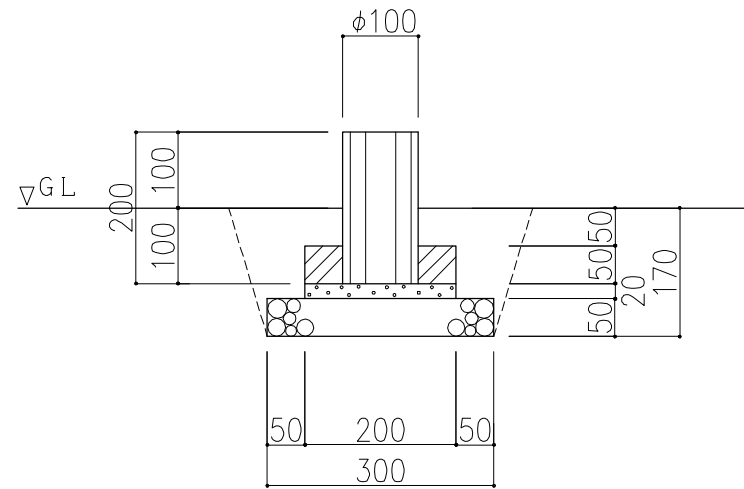

PCギ木の肌目は、全て
2色ずり出し仕上げとする

平面図

正面図

側面図

※ 表示寸法は標準寸法であり製作上取り等により変更することがあります。

品名	PCギ木両面5連縁石2号	仕様	くぬぎ・焼杉	縮尺	1:10	記号	EW-20K・Y	1010301
----	--------------	----	--------	----	------	----	----------	---------