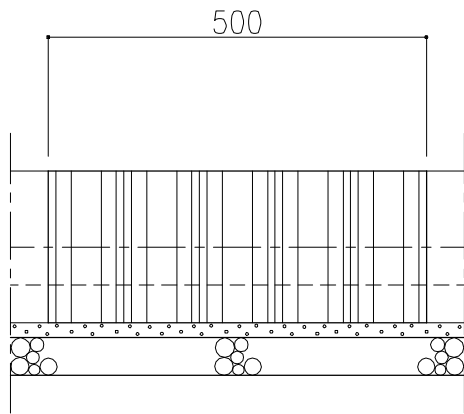

PCギ木の肌目は、全て
2色ずり出し仕上げとする

平面図

正面図

側面図

※ 表示寸法は標準寸法であり製作上取り等により変更することがあります。

品名	PCギ木両面5連縁石2号	仕様	くぬぎ・焼杉	縮尺	1:10	記号	EW-20K・Y	1010301
----	--------------	----	--------	----	------	----	----------	---------