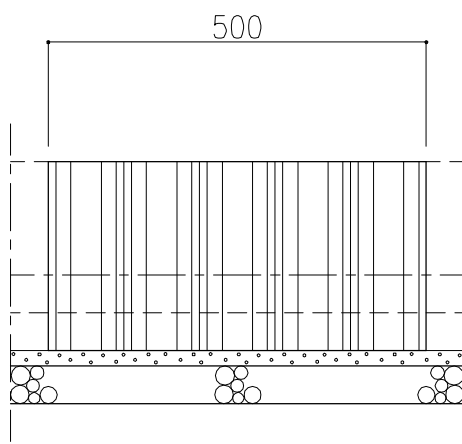

PCギ木の肌目は、全て
2色ずり出し仕上げとする

平面図

正面図

側面図

※ 表示寸法は標準寸法であり製作上取り等により変更することがあります。

品名	PCギ木両面5連縁石2-5号	仕様	くぬぎ・焼杉	縮尺	1:10	記号	EW-25K・Y	1010302
----	----------------	----	--------	----	------	----	----------	---------