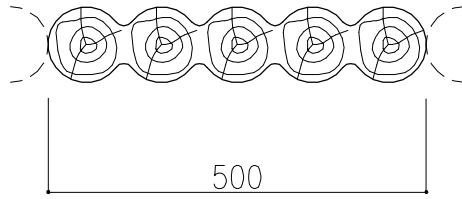

PCギ木の肌目は、全て
2色ずり出し仕上げとする

平面図

正面図

側面図

※ 表示寸法は標準寸法であり製作上取り等により変更することがあります。

品名	PCギ木両面5連縁石2-5号	仕様	くぬぎ・焼杉	縮尺	1:10	記号	EW-25K・Y	1010302
----	----------------	----	--------	----	------	----	----------	---------