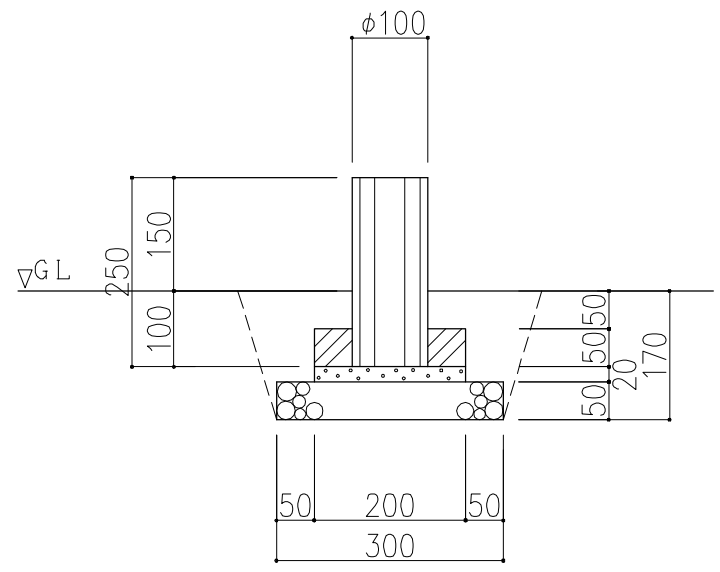

PCギ木の肌目は、全て
2色ずり出し仕上げとする

平面図

正面図

側面図

※ 表示寸法は標準寸法であり製作上取り等により変更することがあります。

品名	PCギ木両面5連縁石2-5号	仕様	くぬぎ・焼杉	縮尺	1:10	記号	EW-25K・Y	1010302
----	----------------	----	--------	----	------	----	----------	---------