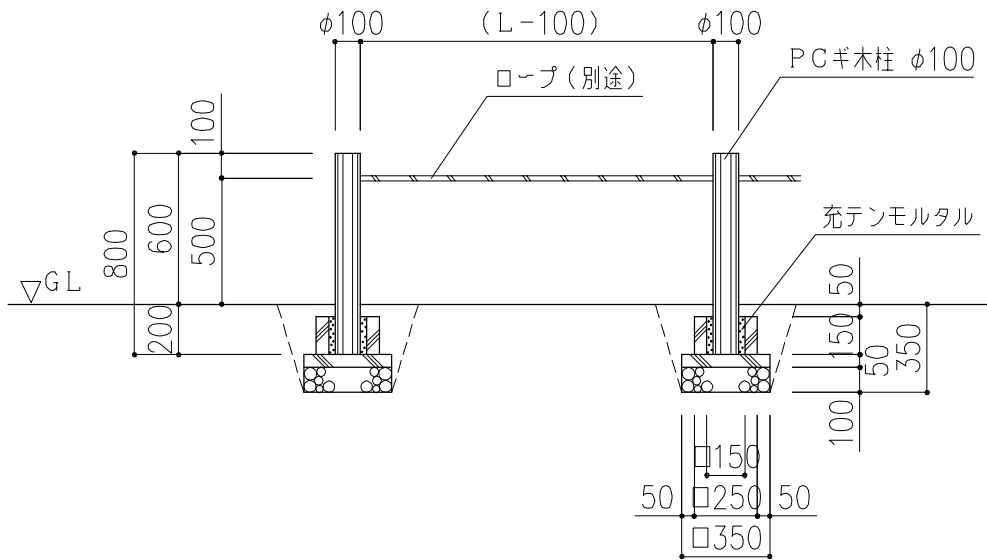

平面図

PCギ木の肌目は、全て
2色すり出し仕上げとする

正面図

側面図

※ 表示寸法は標準寸法であり製作上収まり等により変更することがあります。
※ 標準タイプは L=1500

品名	PCギ木ロープ柵1号	仕様	くぬぎ・焼杉	縮尺	1:30	記号	FR-1K・Y	1020501
----	------------	----	--------	----	------	----	---------	---------