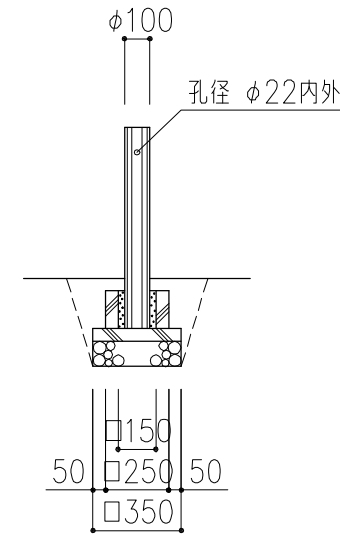

平面図

PCギ木の肌目は、全て
2色すり出し仕上げとする

正面図

側面図

※ 表示寸法は標準寸法であり製作上収まり等により変更することがあります。
※ 標準タイプは L=1500

品名	PCギ木ロープ柵1号	仕様	くぬぎ・焼杉	縮尺	1:30	記号	FR-1K・Y	1020501
----	------------	----	--------	----	------	----	---------	---------