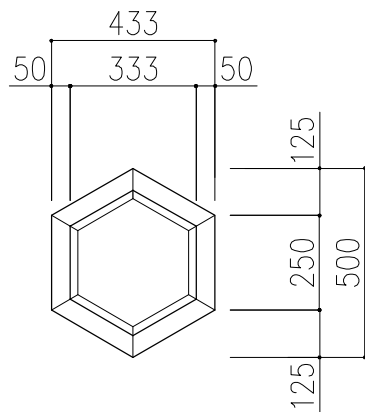

1号

平面図

正面図

2号

平面図

正面図

PCギ木の肌目は、全て2色すり出し仕上げとする

※ 表示寸法は標準寸法であり製作上取まり等により変更することがあります。

品名	PCギ木花鉢1号・2号	仕様	焼 杉	縮尺	1:20	記号	AC-1Y・AC-2Y	1070801
----	-------------	----	-----	----	------	----	-------------	---------