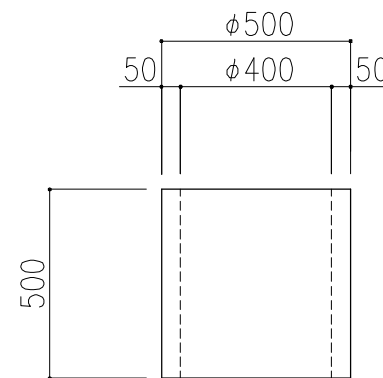

1号

平面図

正面図

2号

平面図

正面図

PCギ木の肌目は、全て2色すり出し仕上げとする

※ 表示寸法は標準寸法であり製作上取まり等により変更することがあります。

品名	PCギ木花鉢1号・2号	仕様	焼 杉	縮尺	1:20	記号	AC-1Y・AC-2Y	1070801
----	-------------	----	-----	----	------	----	-------------	---------