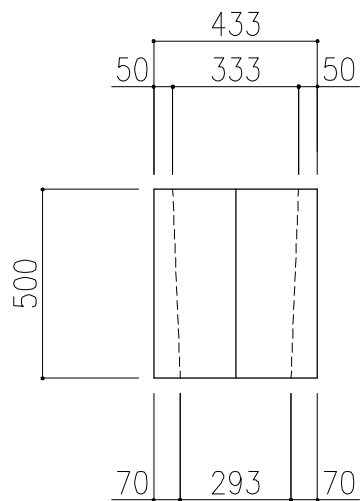

1号

平面図

正面図

2号

平面図

正面図

PCギ木の肌目は、全て2色すり出し仕上げとする

※ 表示寸法は標準寸法であり製作上取まり等により変更することがあります。

品名	PCギ木花鉢1号・2号	仕様	焼 杉	縮尺	1:20	記号	AC-1Y・AC-2Y	1070801
----	-------------	----	-----	----	------	----	-------------	---------