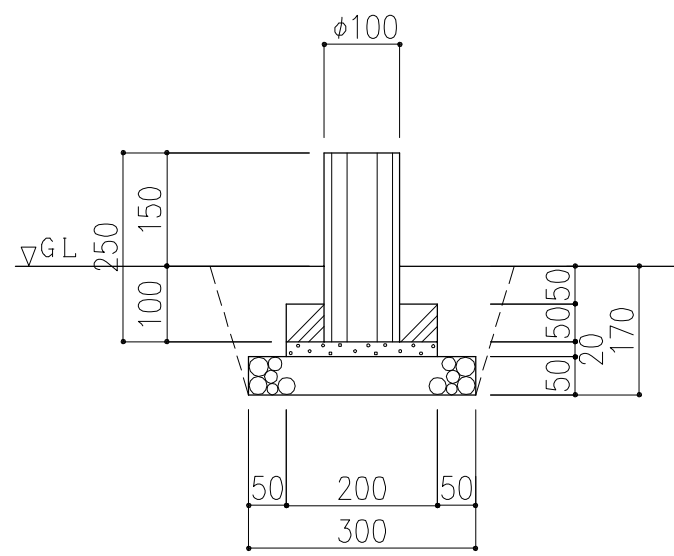

PCギ木の肌目は、全て
2色すり出し仕上げとする

平面図

平面図

平面図

正面図

正面図

正面図

※ 表示寸法は標準寸法であり製作上収まり等により変更することがあります。

品名	PCギ木丸太2号・2-5号・3号	仕様	くぬぎ・焼杉	縮尺	1:10	記号	MK・Y-20・25・30	1010101
----	------------------	----	--------	----	------	----	---------------	---------