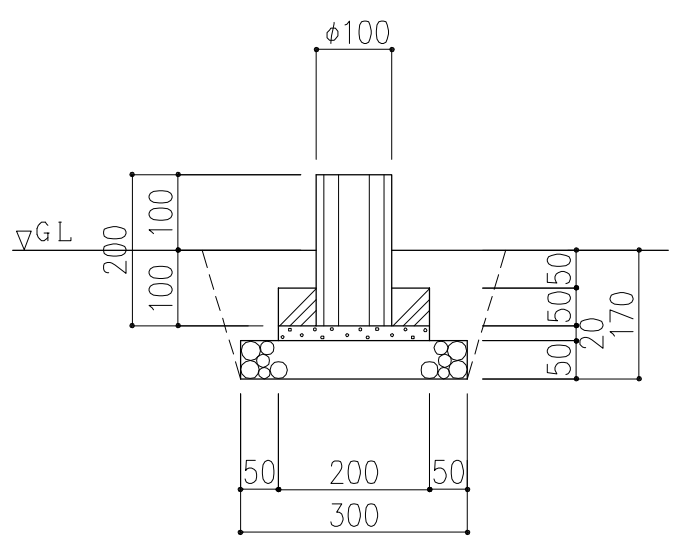

PCギ木の肌目は、全て
2色すり出し仕上げとする

平面図

平面図

平面図

正面図

正面図

正面図

※ 表示寸法は標準寸法であり製作上収まり等により変更することがあります。

品名	PCギ木丸太2号・2-5号・3号	仕様	くぬぎ・焼杉	縮尺	1:10	記号	MK・Y-20・25・30	1010101
----	------------------	----	--------	----	------	----	---------------	---------