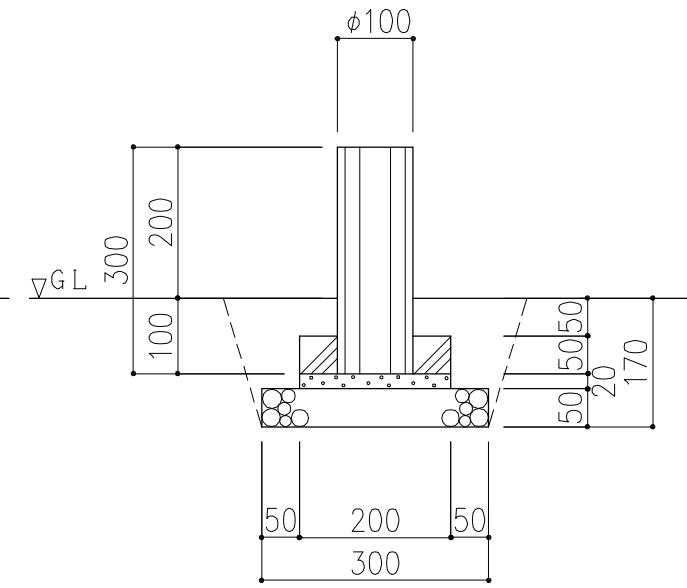

PCギ木の肌目は、全て
2色すり出し仕上げとする

平面図

平面図

平面図

正面図

正面図

正面図

※ 表示寸法は標準寸法であり製作上収まり等により変更することがあります。

品名	PCギ木丸太2号・2-5号・3号	仕様	くぬぎ・焼杉	縮尺	1:10	記号	MK・Y-20・25・30	1010101
----	------------------	----	--------	----	------	----	---------------	---------