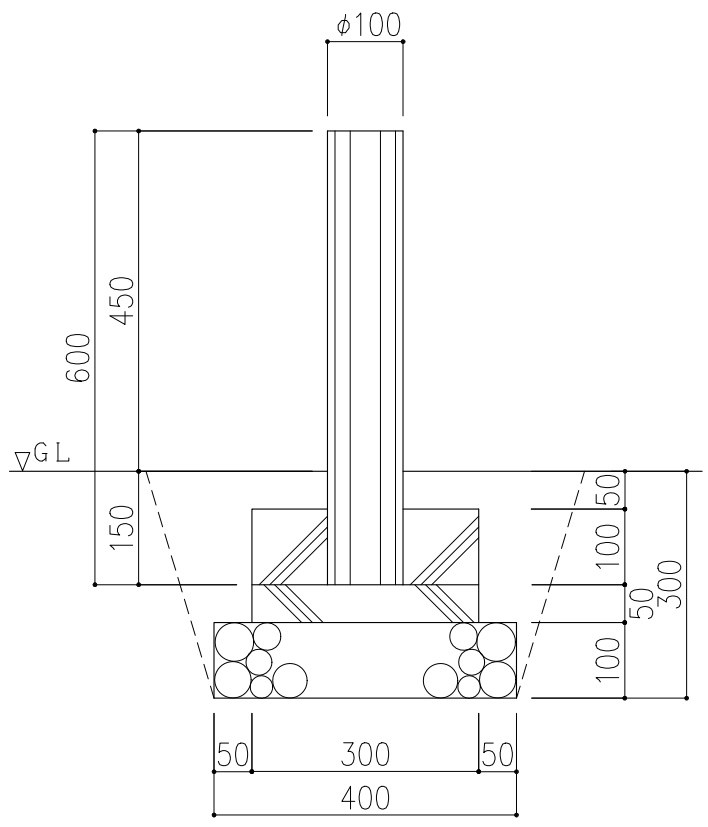

PCギ木の肌目は、全て
2色すり出し仕上げとする

4号

平面図

5号

平面図

6号

平面図

正面図

正面図

正面図

※ 表示寸法は標準寸法であり製作上取まり等により変更することがあります。

品名	PCギ木丸太4号・5号・6号	仕様	くぬぎ・焼杉	縮尺	1:10	記号	MK・Y-40・50・60
----	----------------	----	--------	----	------	----	---------------