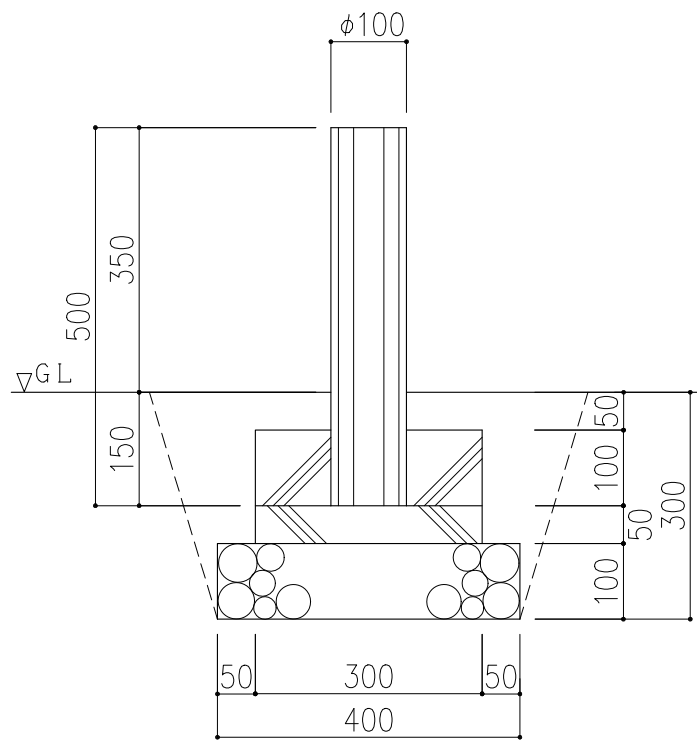

PCギ木の肌目は、全て
2色すり出し仕上げとする

4号

平面図

5号

平面図

6号

平面図

正面図

正面図

正面図

※ 表示寸法は標準寸法であり製作上取まり等により変更することがあります。

品名	PCギ木丸太4号・5号・6号	仕様	くぬぎ・焼杉	縮尺	1:10	記号	MK・Y-40・50・60
----	----------------	----	--------	----	------	----	---------------