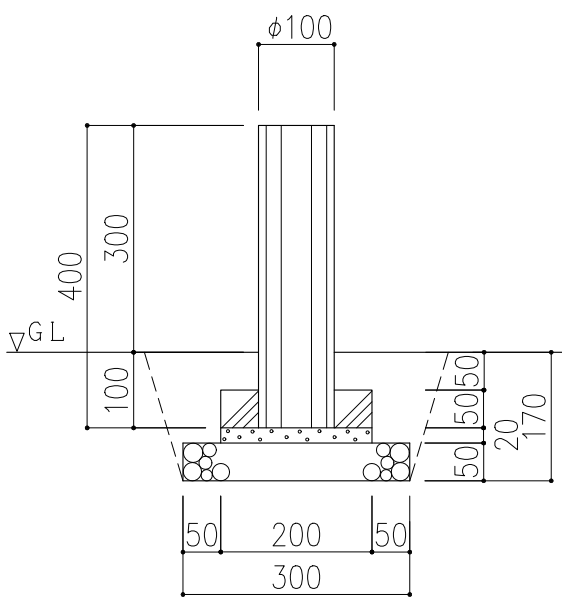

PCギ木の肌目は、全て
2色すり出し仕上げとする

4号

平面図

5号

平面図

6号

平面図

正面図

正面図

正面図

※ 表示寸法は標準寸法であり製作上取まり等により変更することがあります。

品名	PCギ木丸太4号・5号・6号	仕様	くぬぎ・焼杉	縮尺	1:10	記号	MK・Y-40・50・60
----	----------------	----	--------	----	------	----	---------------