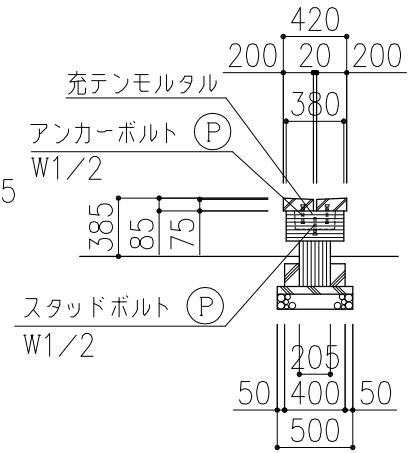

PCギ木の肌目は、全て
2色すり出し仕上げとする

平面図

ベンチ正面図

ベンチ側面図

側面図

野外卓正面図

野外卓側面図

※ (P) 印ボルト・金物類はPCギ木製品に含む。
※ 表示寸法は標準寸法であり製作上取り等により変更することがあります。

品名	PCギ木テーブルセット4号	仕様	焼 杉	縮尺	1:50	記号	TS-4Y	1030207
----	---------------	----	-----	----	------	----	-------	---------