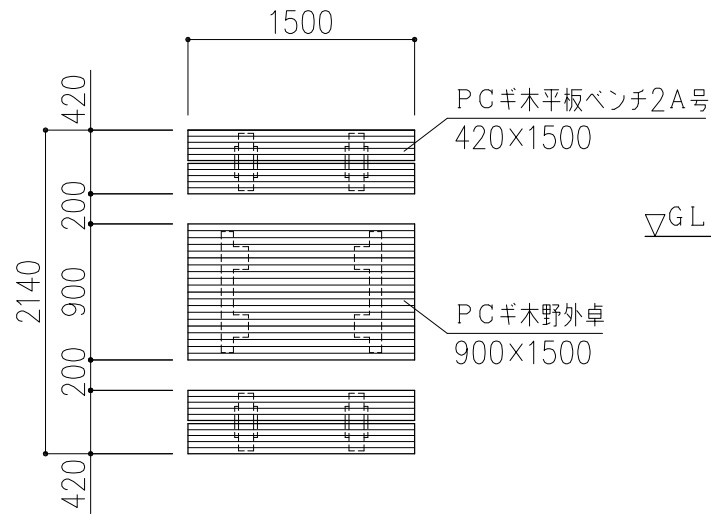

PCギ木の肌目は、全て
2色すり出し仕上げとする

平面図

ベンチ正面図

ベンチ側面図

側面図

野外卓正面図

野外卓側面図

※ (P) 印ボルト・金物類はPCギ木製品に含む。
※ 表示寸法は標準寸法であり製作上取り等により変更することがあります。

品名	PCギ木テーブルセット4号	仕様	焼 杉	縮尺	1:50	記号	TS-4Y	1030207
----	---------------	----	-----	----	------	----	-------	---------