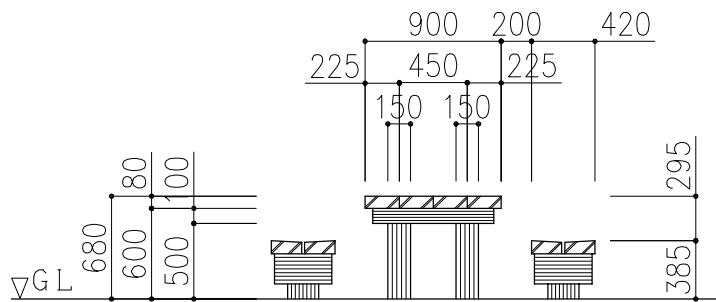

PCギ木の肌目は、全て
2色すり出し仕上げとする

平面図

ベンチ正面図

ベンチ側面図

側面図

野外卓正面図

野外卓側面図

※ (P) 印ボルト・金物類はPCギ木製品に含む。
※ 表示寸法は標準寸法であり製作上取り等により変更することがあります。

品名	PCギ木テーブルセット4号	仕様	焼 杉	縮尺	1:50	記号	TS-4Y	1030207
----	---------------	----	-----	----	------	----	-------	---------