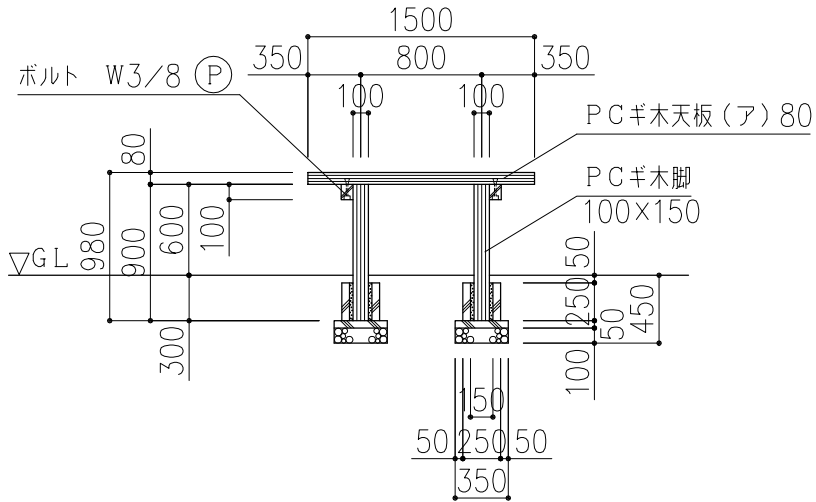

PCギ木の肌目は、全て
2色すり出し仕上げとする

平面図

ベンチ正面図

ベンチ側面図

側面図

野外卓正面図

野外卓側面図

※ (P) 印ボルト・金物類はPCギ木製品に含む。
※ 表示寸法は標準寸法であり製作上取り等により変更することがあります。

品名	PCギ木テーブルセット4号	仕様	焼 杉	縮尺	1:50	記号	TS-4Y	1030207
----	---------------	----	-----	----	------	----	-------	---------