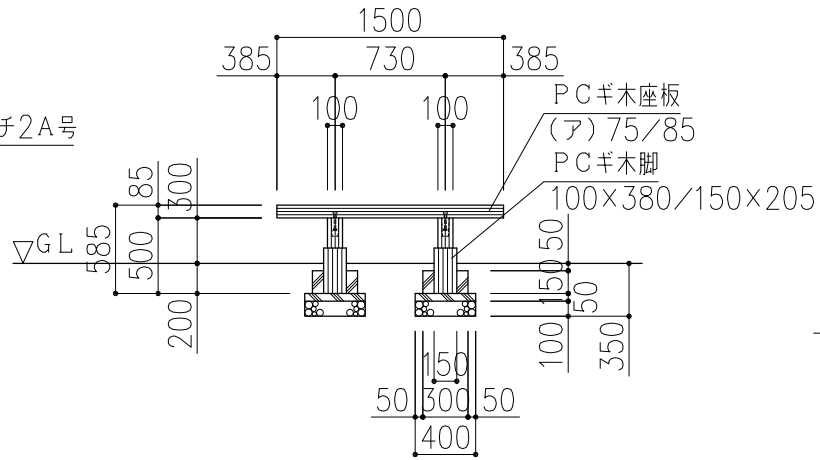

PCギ木の肌目は、全て
2色すり出し仕上げとする

平面図

ベンチ正面図

ベンチ側面図

側面図

野外卓正面図

野外卓側面図

※ (P) 印ボルト・金物類はPCギ木製品に含む。
※ 表示寸法は標準寸法であり製作上取り等により変更することがあります。

品名	PCギ木テーブルセット4号	仕様	焼 杉	縮尺	1:50	記号	TS-4Y	1030207
----	---------------	----	-----	----	------	----	-------	---------