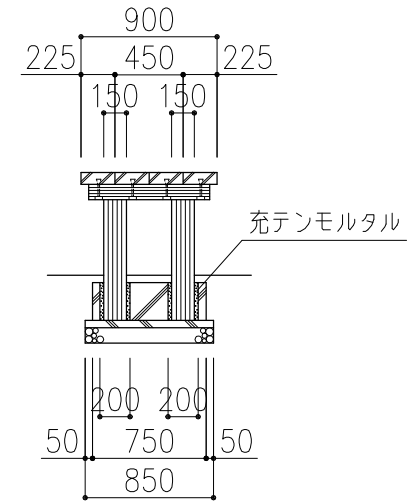

PCギ木の肌目は、全て
2色すり出し仕上げとする

平面図

ベンチ正面図

ベンチ側面図

側面図

野外卓正面図

野外卓側面図

※ (P) 印ボルト・金物類はPCギ木製品に含む。
※ 表示寸法は標準寸法であり製作上取り等により変更することがあります。

品名	PCギ木テーブルセット4号	仕様	焼 杉	縮尺	1:50	記号	TS-4Y	1030207
----	---------------	----	-----	----	------	----	-------	---------