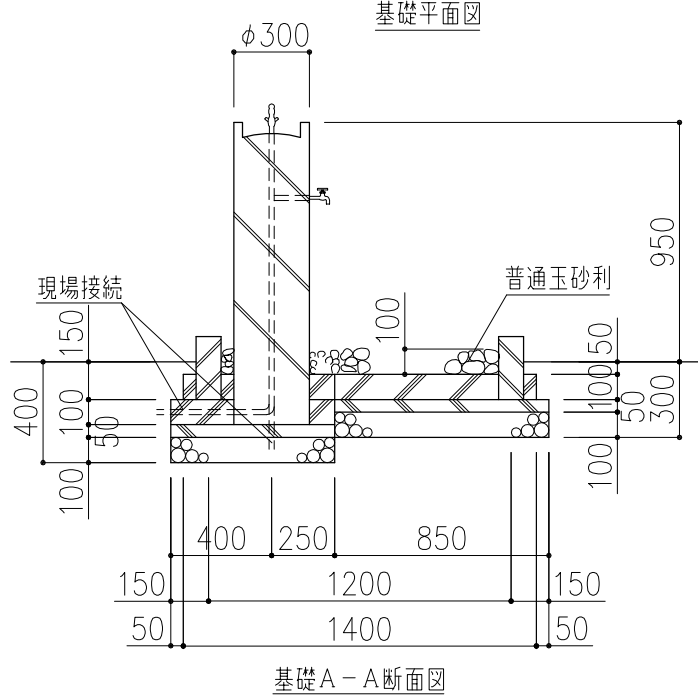

PCギ木の肌目は、全て
2色すり出し仕上げとする

- ※ ㊦ 印ボルト、金物類はPCギ木製品に含む。
- ※ 表示寸法は標準寸法であり製作上収まり等により変更することがあります。
- ※ 水栓柱内15A配管済み。
- ※ 配管出口2ヶ所有、片側止水すること。

品名	PCギ木水飲場C	仕様	くぬぎ・焼杉	縮尺	1:30	記号	WS-CK・Y	1060203
----	----------	----	--------	----	------	----	---------	---------