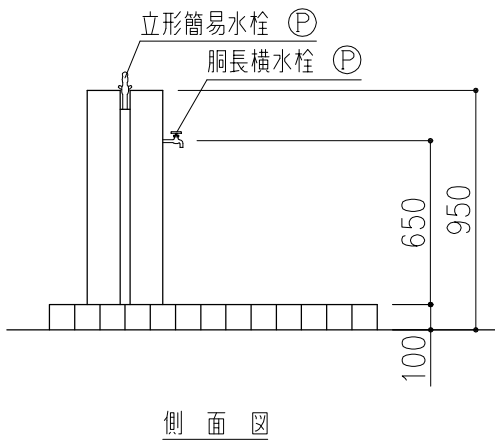

PCギ木の肌目は、全て
2色すり出し仕上げとする

- ※ ㊦ 印ボルト、金物類はPCギ木製品に含む。
- ※ 表示寸法は標準寸法であり製作上収まり等により変更することがあります。
- ※ 水栓柱内15A配管済み。
- ※ 配管出口2ヶ所有、片側止水すること。

品名	PCギ木水飲場C	仕様	くぬぎ・焼杉	縮尺	1:30	記号	WS-CK・Y	1060203
----	----------	----	--------	----	------	----	---------	---------