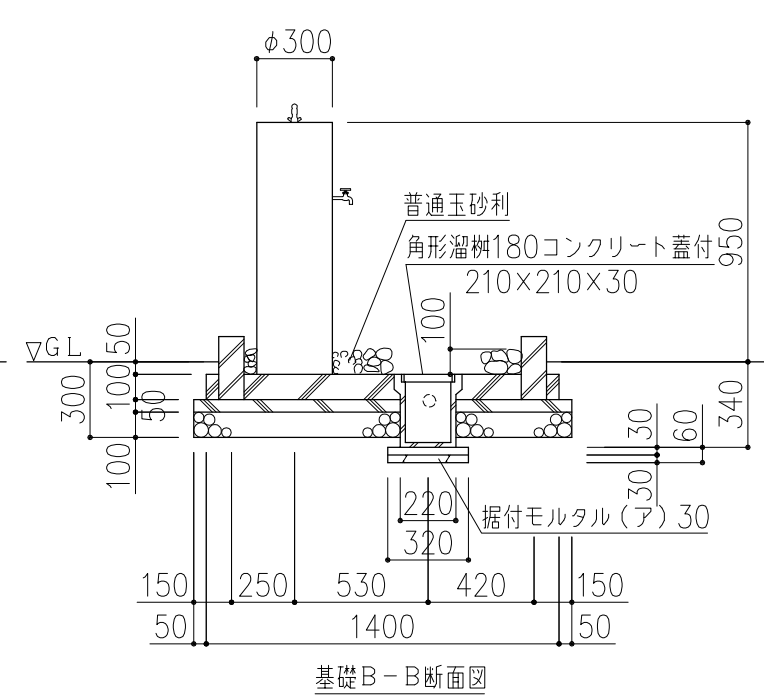

PCギ木の肌目は、全て
2色すり出し仕上げとする

- ※ ㊦ 印ボルト、金物類はPCギ木製品に含む。
- ※ 表示寸法は標準寸法であり製作上収まり等により変更することがあります。
- ※ 水栓柱内15A配管済み。
- ※ 配管出口2ヶ所有、片側止水すること。

品名	PCギ木水飲場C	仕様	くぬぎ・焼杉	縮尺	1:30	記号	WS-CK・Y	1060203
----	----------	----	--------	----	------	----	---------	---------